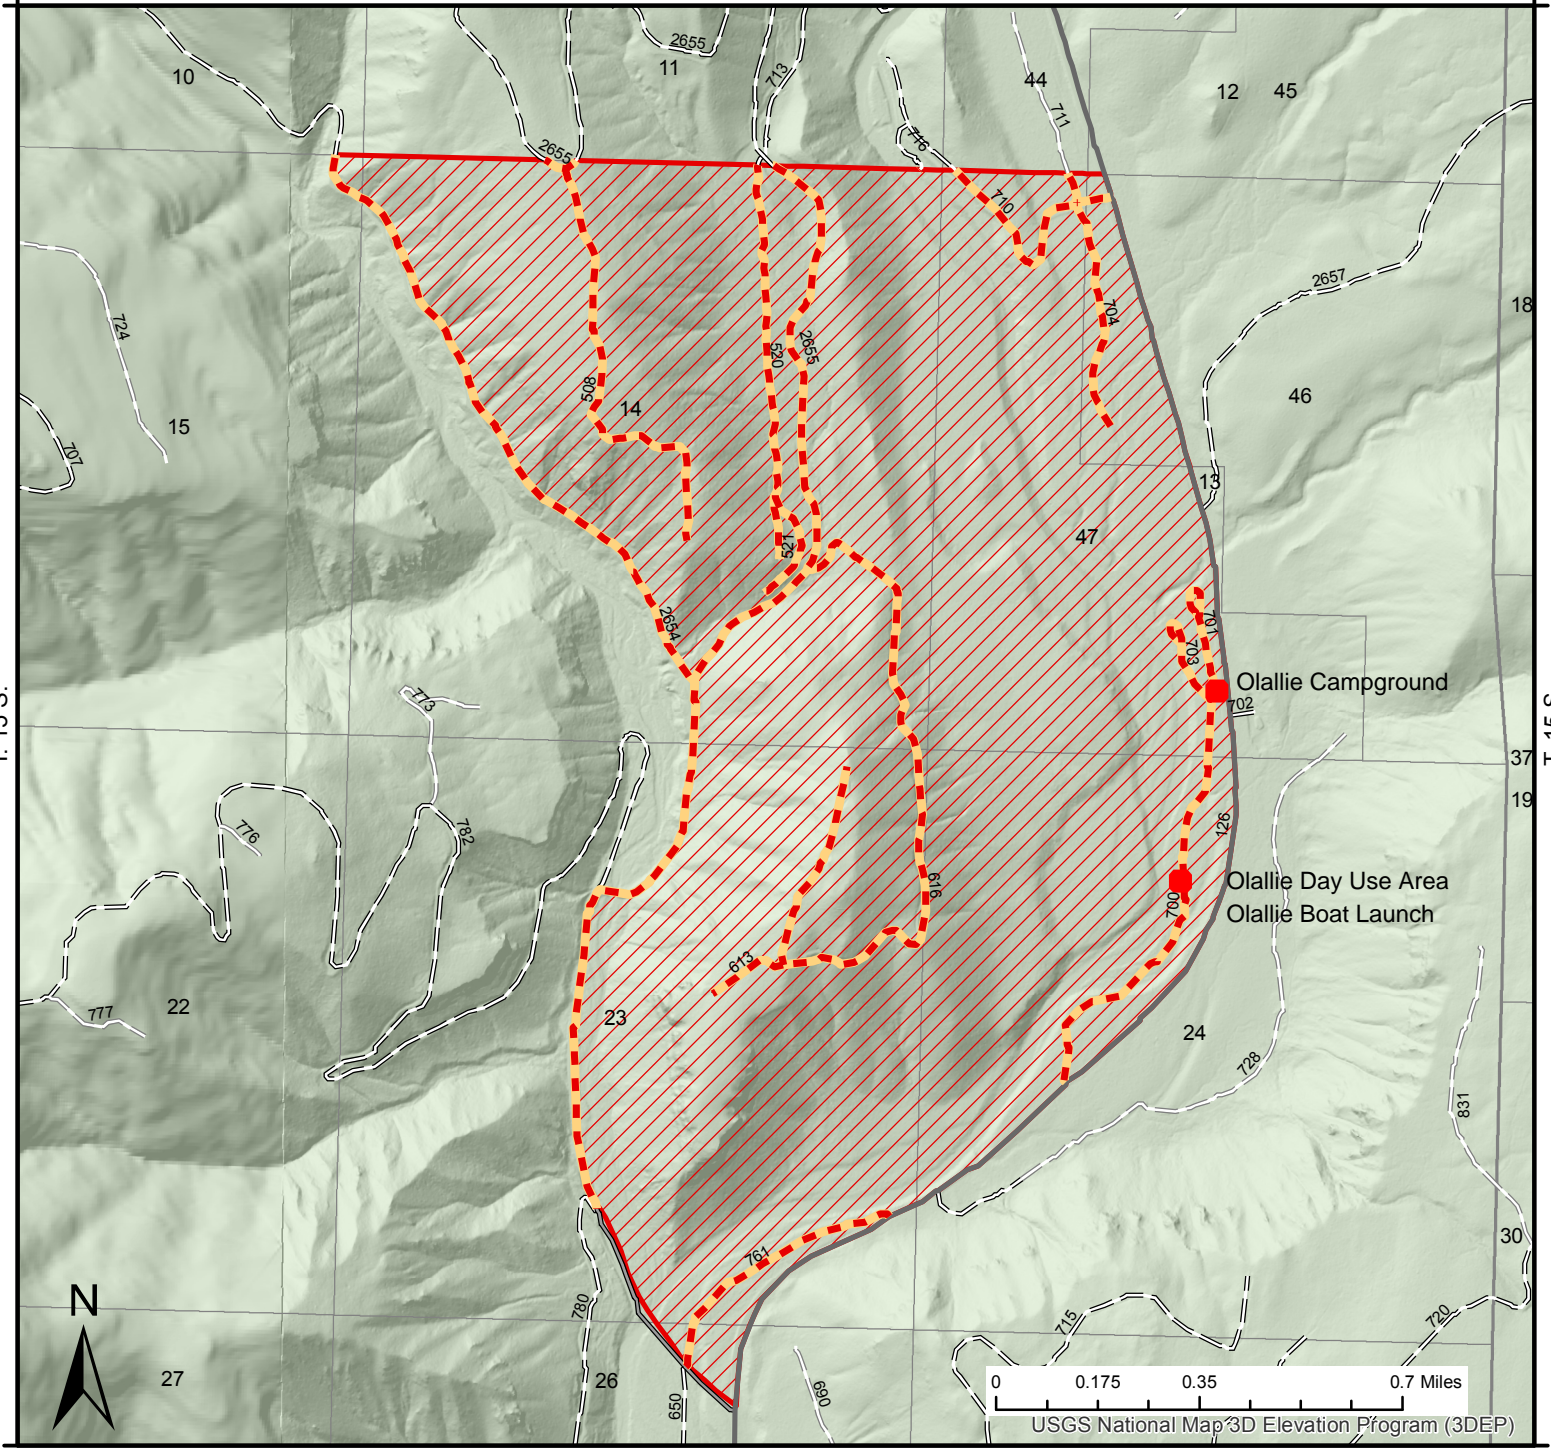

R. 6 E.

T. 15 S.

T. 15 S.

Knoll Fire Closure Exhibit A
Closure Number 06-18-01-21-30
Willamette National Forest
McKenzie Ranger District
541-225-6300